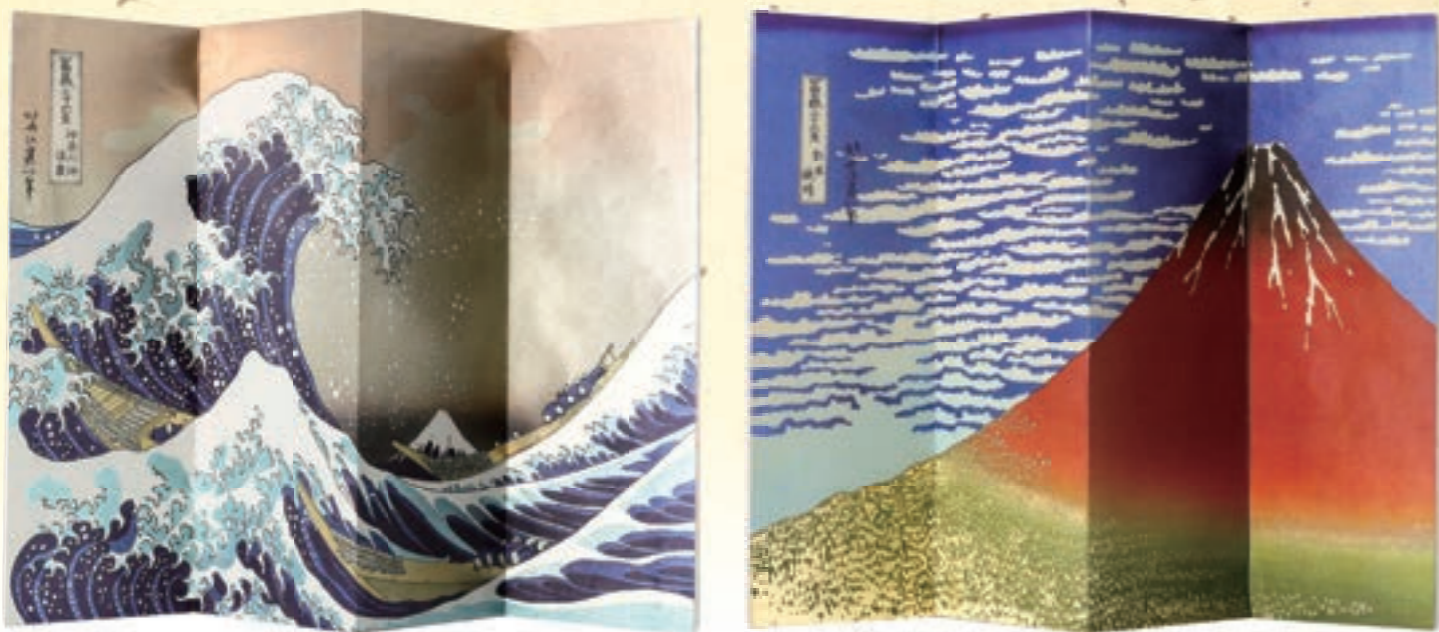

彩箔屏風シリーズ

葛飾北斎 凱風快晴 / 神奈川沖浪裏 (仮)

美しい光沢をもつ特殊紙使用の卓上屏風

葛飾北斎 作「凱風快晴」、「神奈川沖浪裏」の2作品の卓上屏風。
表紙にはきらびやかな光沢感のある特殊紙を使用、またVカット加工を施すことで
図版の切れ目を最小限に抑えた、こだわりのある美しい仕上がりが特徴です。

商品詳細

種類：2種(葛飾北斎 凱風快晴/神奈川沖浪裏)
サイズ:H234mm×W350mm(伸ばした状態)
4曲屏風 専用箱付
メーカー希望小売価格: 4,500円+税
※価格/仕様など変更可能性あり。

関連商品

『ちいさな美術館 葛飾北斎』

『北斎漫画 全3巻』

★ ★ ★ 当時のデザインがよみがえる! ★ ★ ★

大正・昭和レトロモダン デザインステッカー (仮)

☆ 関連商品 ☆

『昭和モダン 広告デザイン1920-30s』

『昭和モダン 看板デザイン1920-30s』